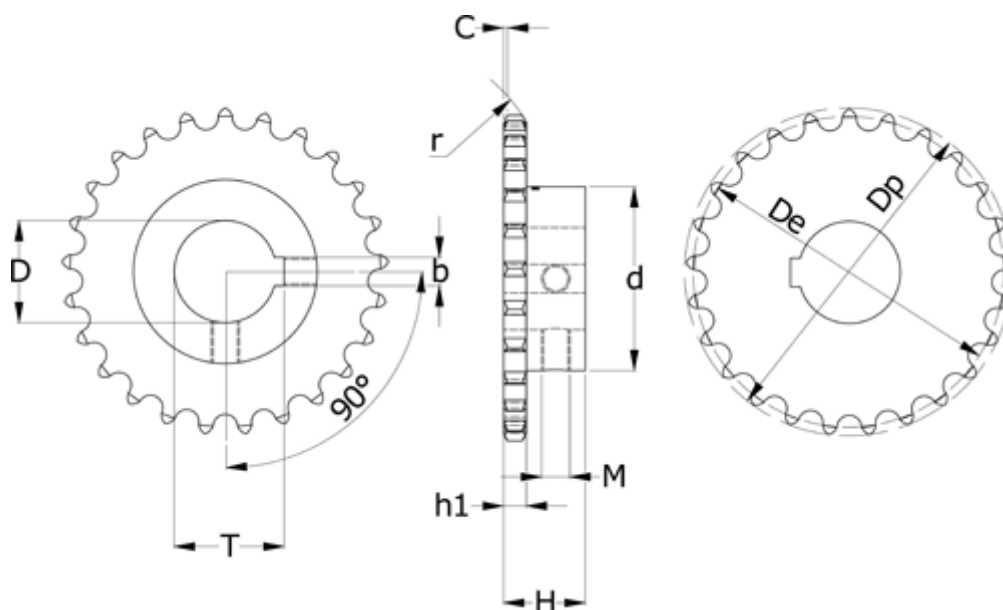

Varenummer: 616011009009038
 Beskrivelse: Navhjul 20 B-1 Z=9 simplex
 boring 38H7 med not

Mål

Antal tænder = 9	h1 = 18.5
b = 10	M = M8
C = 3.5	Pitch = 31.75
d = 63	r = 32
D = 38	t = 41.3
De = 92.84	
Dp = 108	
H = 40	